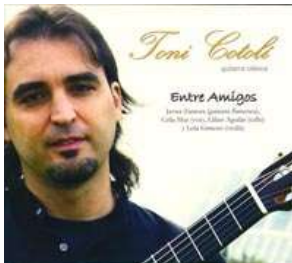

ALEXANDER Y MANOS DE ORO “ Machuca bien la pimienta ”

Una vegada més el grup Alexander i “ Manos de oro” ens sorprèn amb un nou projecte, diferent, però no exempt de musicalitat i el bon fer del seu director Leonardo Alexander. Amb els deu temes d'aquest disc, el grup pretén oferir la seva particular manera d'interpretar el so cubà. “ Machuca bien la pimienta” és una composició del director d'aquesta formació el qual aprofita per a incloure en aquest CD versions de conegudes cançons del repertori cubà. Preparin-se a gaudir.

Salsa/Son

Ref: 910533 Sèrie: 02

Segell: Picap

Cod: 8425845905334

TONI COTOLÍ “ Entre amigos ”

'Entre amigos' és, en paraules del guitarrista Toni Cotolí, una col·lecció de peces de música clàssica espanyola, de tall popular, amb tocs flamencs. Es tracta d'un treball molt fluid, fàcil d'escoltar, i que tant poden gaudir els entesos en qualsevol d'aquests gèneres com els mers afeccionats: en el qual inclou temes gravats amb el Cuarteto Cuerdas Morunas, i amb Guitarras del Mediterraneo, grup que forma amb Javier Zamora, així doncs trobem peces tan conegudes com "El café de chinitas", "Danza española n.1" o "Verano porteño". Un disc deliciós que respira honestat i saber fer pels quatre costats.

Infantil/històric

Ref: 910543 Sèrie: 02

Segell: Picap

Cod: 8425845905433

FRANCESC PI DE LA SERRA “ Francesc Pi de la Serra ”

Un dels històrics representants de la Nova Cançó va editar aquest disc en l'any 1967 i en paraules de Raimon “ tenim una clau molt interessant per a entendre aquell temps” ,amb cançons com El burgès, L'home del carrer o els Fariseos, fent referència naturalment a aquesta joia que seguint amb el camí emprès fa uns mesos per Picap reeditem per no oblidar aquestes produccions discogràfiques que tan importants van ser en aquella època i que naturalment tenen vigència avui dia. A tot això no hem d'oblidar l'excel·lent labor de Pi de la Serra com compositor i guitarrista.